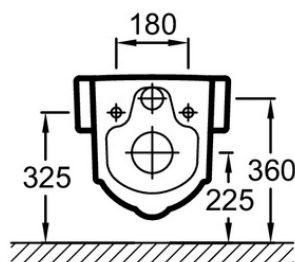

EDA102

Collection : TERRACE

Couleur* :

00 - Blanc brillant

Principaux atouts :

Caractéristiques techniques

- **POIDS :** 25,3 kg
- **TYPE D'INSTALLATION :** Suspendu
- **ÉVACUATION :** Sortie horizontale
- **MÉCANISME DE CHASSE :** Double chasse
- **HAUTEUR :** Réglable de 38 à 50 cm

- **MATÉRIAU :** Céramique
- **LONGUEUR/PROFONDEUR :** Standard
- **FORME :** Géométrique
- **CONSOMMATION D'EAU :** 2,6/4 L et 3/6 L
- **TYPE DE BRIDE :** Ouverte (traditionnelle)

Bénéfices consommateurs

- **DESIGN UNIQUE :** Caractérisé par une esthétique à la géométrie rectangulaire, élégante et précise, propre au design contemporain, la cuvette vient compléter la gamme d'ensembles plan-vasques et meubles Terrace
- **PERFORMANCE :** Bride fermée émaillée pour une meilleure hygiène ainsi qu'une efficacité accrue de rinçage et de chasse, avec une chasse basse consommation à 2,6/4 L
- **NETTOYAGE SIMPLE ET RAPIDE :** Cuvette carénée jusqu'au mur, fixations cachées pour une visibilité et une accessibilité totale
- **ABATTANT :** Déclipsable pour un accès aux surfaces rarement nettoyées, équipé d'un frein de chute pour le confort sonore

Bénéfices installateurs

- **INSTALLATION :** Maintenance facile

Dessin technique

Descriptif CCTP : Cuvette suspendue. EDA102. Collection : TERRACE. POIDS : 25,3 kg. MATÉRIAU : Céramique. TYPE D'INSTALLATION : Suspendu. LONGUEUR/PROFONDEUR : Standard. ÉVACUATION : Sortie horizontale. FORME : Géométrique. MÉCANISME DE CHASSE : Double chasse. CONSOMMATION D'EAU : 2,6/4 L et 3/6 L. HAUTEUR : Réglable de 38 à 50 cm. TYPE DE BRIDE : Ouverte (traditionnelle).