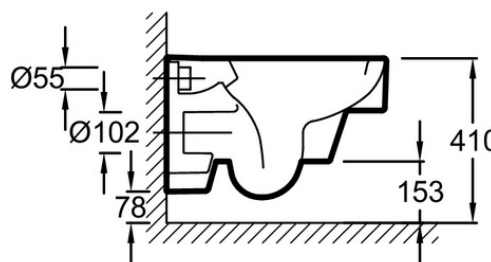

EDA102

Collection : TERRACE

Couleur* :

00 - Blanc brillant

Principaux atouts :

Caractéristiques techniques

- **POIDS :** 25,3 kg
- **TYPE D'INSTALLATION :** Suspendu
- **ÉVACUATION :** Sortie horizontale
- **MÉCANISME DE CHASSE :** Double chasse
- **HAUTEUR :** Réglable de 38 à 50 cm

- **MATÉRIAU :** Céramique
- **LONGUEUR/PROFONDEUR :** Standard
- **FORME :** Géométrique
- **CONSOMMATION D'EAU :** 2,6/4 L et 3/6 L
- **TYPE DE BRIDE :** Ouverte (traditionnelle)

Bénéfices consommateurs

- **DESIGN UNIQUE :** Caractérisé par une esthétique à la géométrie rectangulaire, élégante et précise, propre au design contemporain, la cuvette vient compléter la gamme d'ensembles plan-vasques et meubles Terrace
- **PERFORMANCE :** Bride fermée émaillée pour une meilleure hygiène ainsi qu'une efficacité accrue de rinçage et de chasse, avec une chasse basse consommation à 2,6/4 L
- **NETTOYAGE SIMPLE ET RAPIDE :** Cuvette carénée jusqu'au mur, fixations cachées pour une visibilité et une accessibilité totale
- **ABATTANT :** Déclipsable pour un accès aux surfaces rarement nettoyées, équipé d'un frein de chute pour le confort sonore

Bénéfices installateurs

- **INSTALLATION :** Maintenance facile

Dessin technique

Descriptif CCTP : Cuvette suspendue. EDA102. Collection : TERRACE. POIDS : 25,3 kg. MATÉRIAU : Céramique. TYPE D'INSTALLATION : Suspendu. LONGUEUR/PROFONDEUR : Standard. ÉVACUATION : Sortie horizontale. FORME : Géométrique. MÉCANISME DE CHASSE : Double chasse. CONSOMMATION D'EAU : 2,6/4 L et 3/6 L. HAUTEUR : Réglable de 38 à 50 cm. TYPE DE BRIDE : Ouverte (traditionnelle).