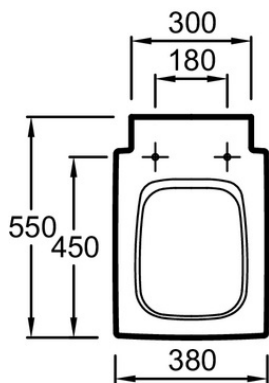

EDA102

Collection : TERRACE

Couleur* :

00 - Blanc brillant

Principaux atouts :

Caractéristiques techniques

- **POIDS :** 25,3 kg
- **TYPE D'INSTALLATION :** Suspendu
- **ÉVACUATION :** Sortie horizontale
- **MÉCANISME DE CHASSE :** Double chasse
- **HAUTEUR :** Réglable de 38 à 50 cm

- **MATÉRIAU :** Céramique
- **LONGUEUR/PROFONDEUR :** Standard
- **FORME :** Géométrique
- **CONSOMMATION D'EAU :** 2,6/4 L et 3/6 L
- **TYPE DE BRIDE :** Ouverte (traditionnelle)

Bénéfices consommateurs

Bénéfices installateurs

- **INSTALLATION :** Maintenance facile

Dessin technique

Descriptif CCTP : Cuvette suspendue. EDA102. Collection : TERRACE. POIDS : 25,3 kg. MATÉRIAU : Céramique. TYPE D'INSTALLATION : Suspendu. LONGUEUR/PROFONDEUR : Standard. ÉVACUATION : Sortie horizontale. FORME : Géométrique. MÉCANISME DE CHASSE : Double chasse. CONSOMMATION D'EAU : 2,6/4 L et 3/6 L. HAUTEUR : Réglable de 38 à 50 cm. TYPE DE BRIDE : Ouverte (traditionnelle).